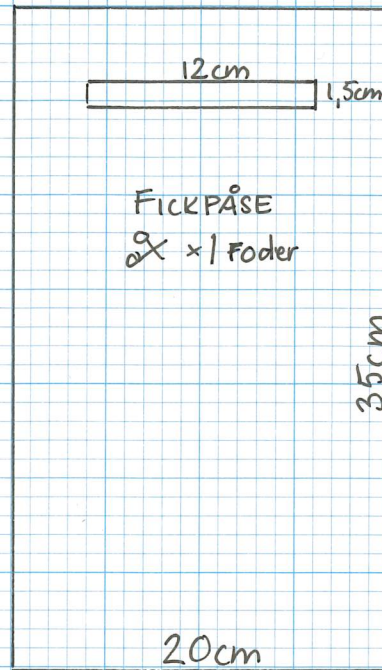

# MÖNSTERDELAR - LITEN VÄNDSYDD VÄSKA

Sömsmän 1cm, ingår i mönstret.