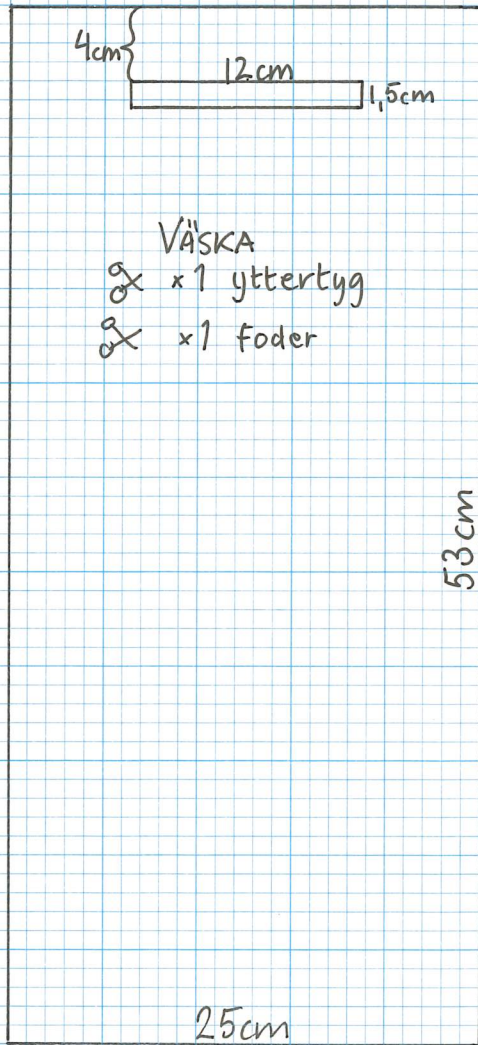

# MÖNSTERDELAR - LITEN VÄNDSYDD VÄSKA

Sömsmän 1cm, ingår i mönstret.